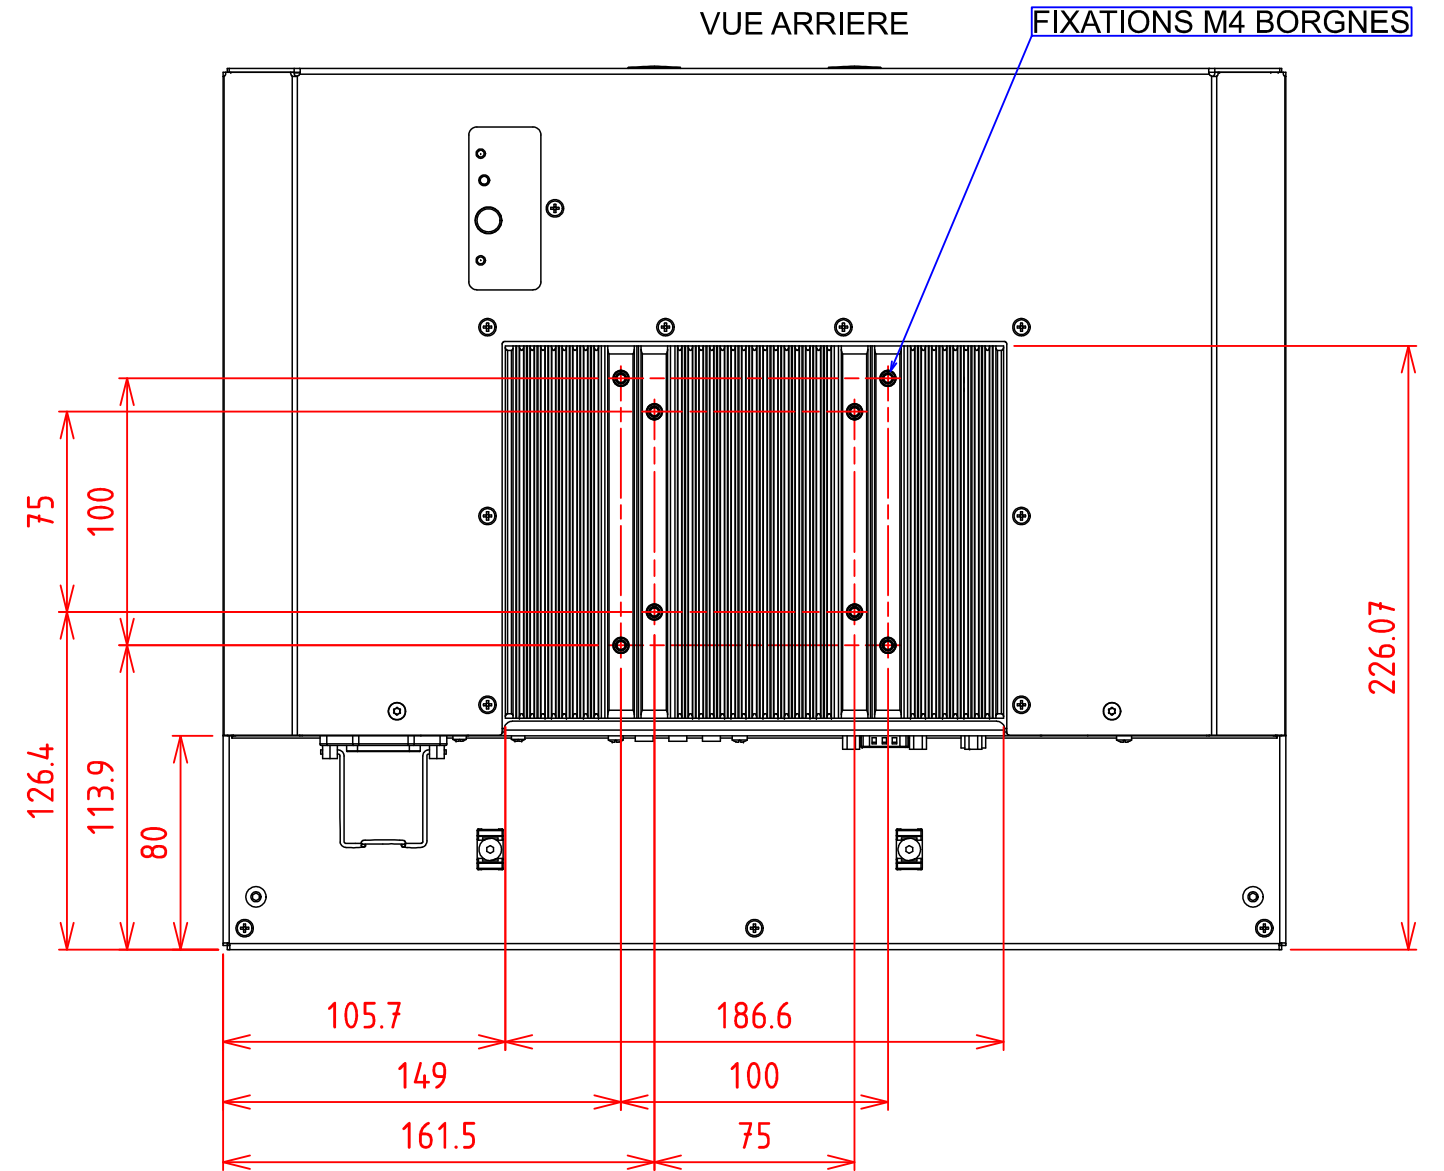

PLAN D'IMPLANTATION VITUS 17SCIC

VUE DE DESSOUS

PERSPECTIVE

VUE DE FACE

VUE ARRIERE

VUE DE DESSUS

Emplacement option
WIFI BLUETOOTH